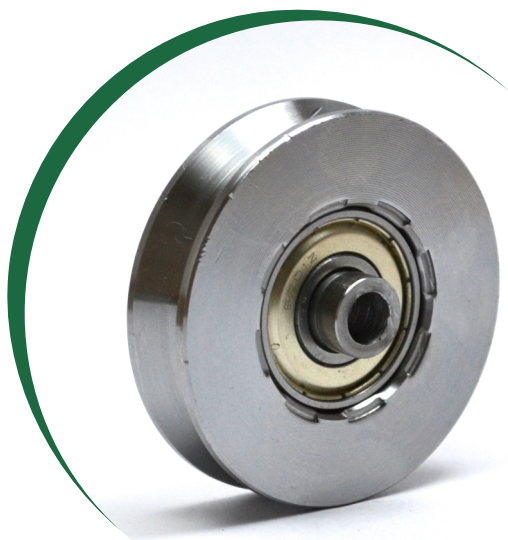

ROLBRÁS

ROLDANAS

(canal V, Canal U, com e sem suporte/caixa)

ROLAMENTOS

(com e sem chapa)

STANLEY'S

(com carcaça e rolamento)

PORTÃO BASCULANTE

KIT CORRENTE ROLBRÁS
(para portões com 01 ou 02 colunas)

KIT CABO DE AÇO ROLBRÁS
(Números 1, 2 e 3)

PONTO DE GIRO
(eixo-guia para cabo de aço e corrente)

ROLBRÁS

DIVERSOS

ROLDANAS ESPECIAIS E REFORÇADAS

(para condomínios e portões pesados)