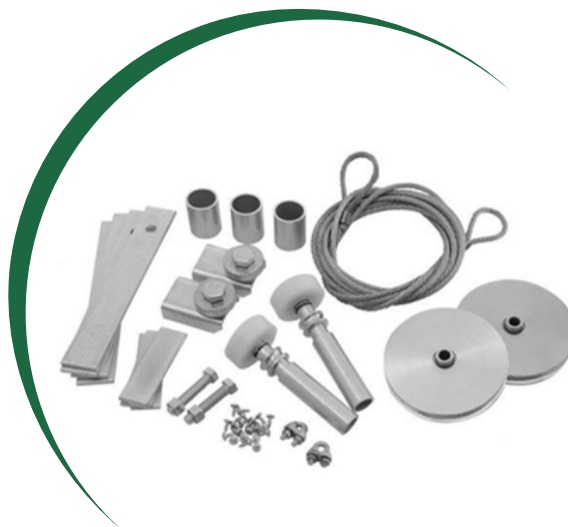

ROLBRÁS

ROLDANAS

(canal V, Canal U, com e sem suporte/caixa)

ROLAMENTOS

(com e sem chapa)

STANLEY'S

(com carcaça e rolamento)

PORTÃO BASCULANTE

KIT CORRENTE ROLBRÁS
(para portões com 01 ou 02 colunas)

KIT CABO DE AÇO ROLBRÁS
(Números 1, 2 e 3)

PONTO DE GIRO
(eixo-guia para cabo de aço e corrente)

ROLBRÁS

DIVERSOS

ROLDANAS ESPECIAIS E REFORÇADAS

(para condomínios e portões pesados)