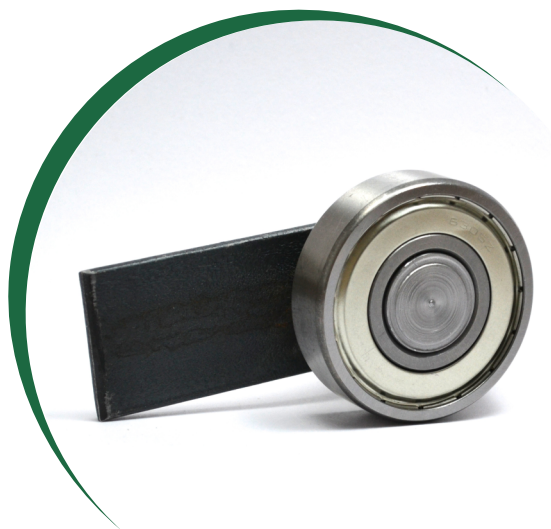

ROLBRÁS

ROLDANAS

(canal V, Canal U, com e sem suporte/caixa)

ROLAMENTOS

(com e sem chapa)

STANLEY'S

(com carcaça e rolamento)

PORTÃO BASCULANTE

KIT CORRENTE ROLBRÁS
(para portões com 01 ou 02 colunas)

KIT CABO DE AÇO ROLBRÁS
(Números 1, 2 e 3)

PONTO DE GIRO
(eixo-guia para cabo de aço e corrente)

ROLBRÁS

DIVERSOS

ROLDANAS ESPECIAIS E REFORÇADAS

(para condomínios e portões pesados)